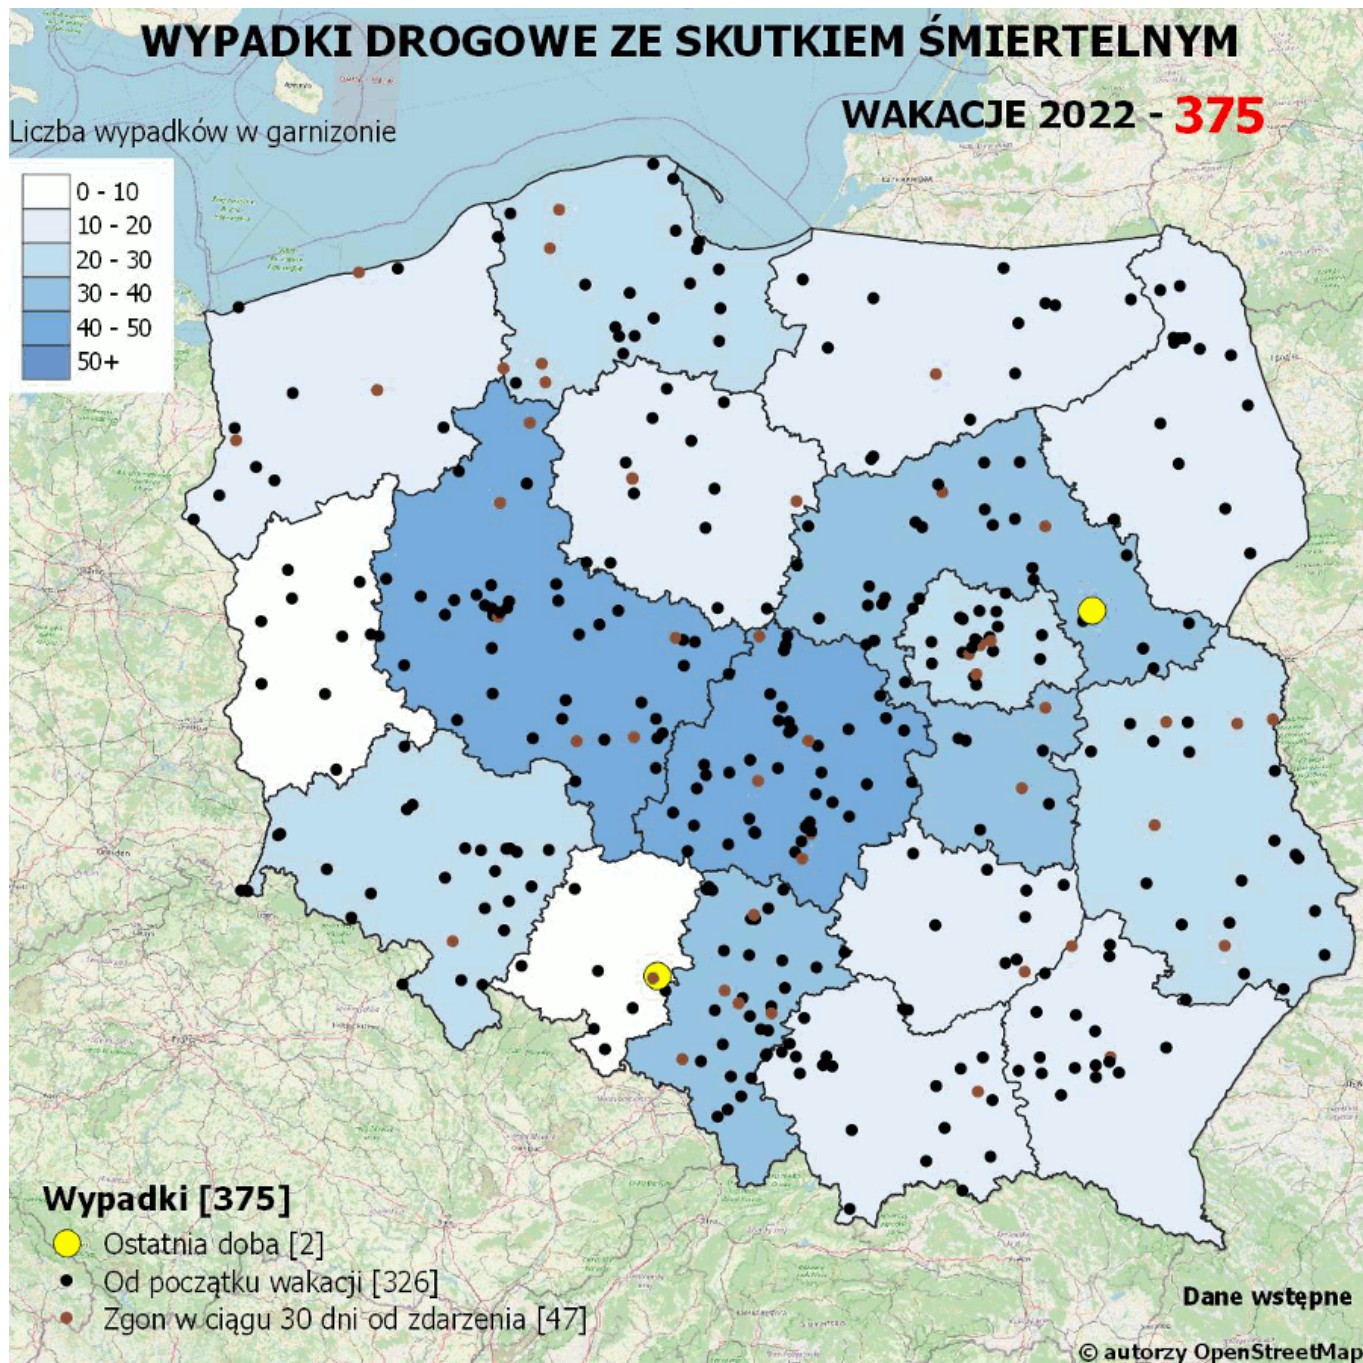

# KPP WOLSZTYN

<https://wolsztyn.policja.gov.pl/w29/mapa-wypadkow-drogowych/220502,Policyjna-mapa-wypadkow-drogowych-ze-skutkiem-smiertelnym-Wakacje-2022.html>  
2022-10-01, 14:05

## POLICYJNA MAPA WYPADKÓW DROGOWYCH ZE SKUTKIEM ŚMIERTELNYM - WAKACJE 2022

**To już 4. edycja projektu na rzecz bezpieczeństwa ruchu drogowego pn. Wypadki drogowe ze skutkiem śmiertelnym - Wakacje 2022, który spotkał się z pozytywnym odbiorem społecznym oraz dużym zainteresowaniem mediów.**

Dane dotyczące wypadków w okresie wakacyjnym

- Wszystkie wypadki [375]
- Ostatnia doba [2]
- Od początku wakacji [326]
- Wypadki drogowe, w których osoba zmarła w okresie do 30 dni [47]

Podobnie jak w latach ubiegłych, każdego dnia, przez okres wakacji, na stronie policja.pl, w mediach społecznościowych oraz na stronach administrowanych przez jednostki Policji, prezentowana jest mapa Polski z liczbą wypadków drogowych ze skutkiem śmiertelnym wraz z informacją o zdarzeniu (tj. lokalizacja zdarzenia, ogólna informacja dot. liczby ofiar, rodzaju uczestnika ruchu drogowego oraz rodzaju zdarzenia) z ostatniej doby oraz od początku wakacji.

Bieżąca aktualizacja mapy, w tym wizualizacja, ma na celu zwrócenie uwagi na skalę tragedii do jakich dochodzi na polskich drogach, skłonić do refleksji użytkowników dróg, jak również zachęcić media do dyskusji na temat bezpieczeństwa ruchu drogowego.